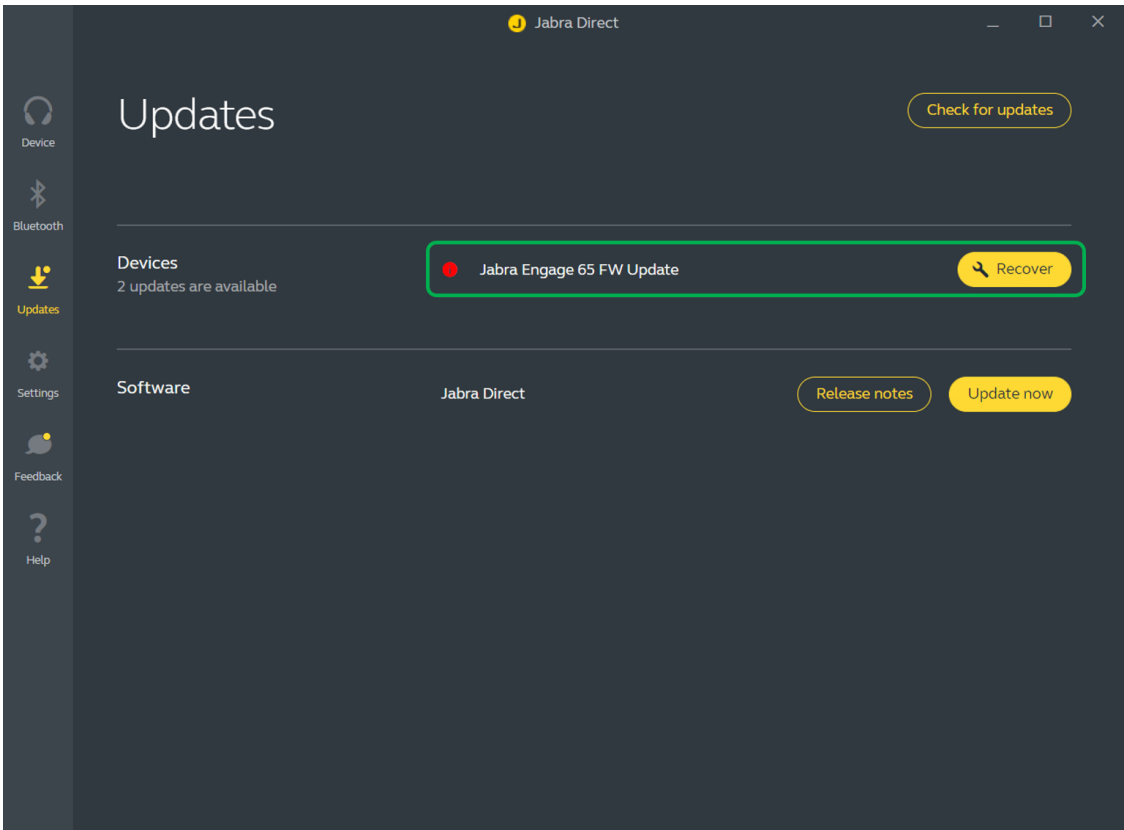

3. 更新 (Update) 操作
更新操作手順