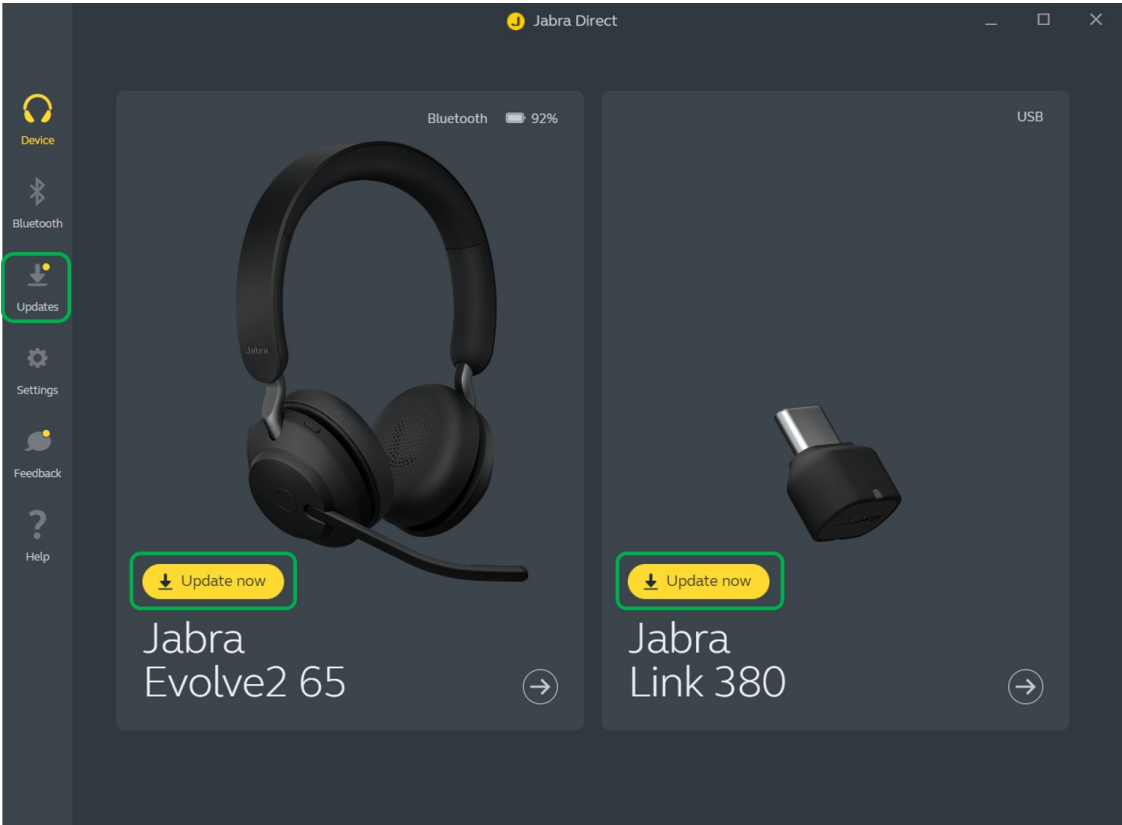

Jabra Motion UC Ms

Jabra Direct Jabra

- [Jabra Direct -](#)

Jabra

-
-

1. USB Jabra Link Bluetooth
2. Jabra Direct **Update now** (Updates)

3. (Update now) (Updates)

(Updates) □□□