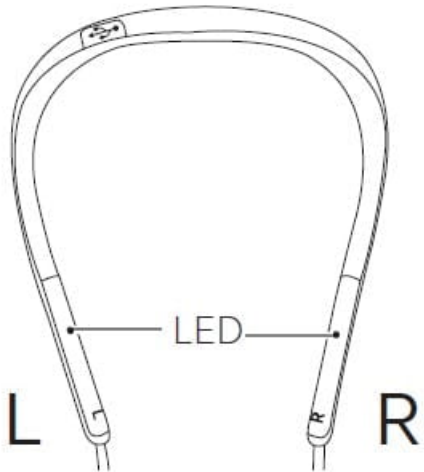

Jabra Elite 25e

Jabra Elite 25e LED

- Full battery
- Medium battery
- Low battery
- Pairing mode
- Resetting

LED	LED
0.2	0.2
0.5 0.5	0.5 0.5
0.1 0.3	0.1 0.3