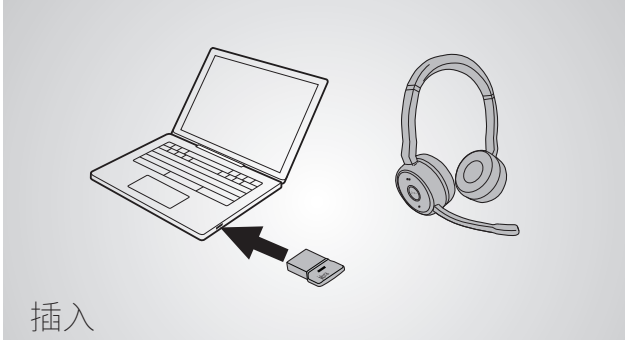

Jabra Evolve 75 在开放式办公室提高注意力的优质无线耳机*

Evolve 75 是一款具有出色主动降噪功能的无线耳机，集成忙碌指示灯可提高您的工作效率。

通过双连接功能可连接到两台 Bluetooth® 设备，让您能够用同一台耳机接听电话和听音乐，同时带给您更多的自由，让您在距离智能手机和/或电脑 100 英尺/30 米的范围内自由走动。

出色的通话和音乐音质
高清语音提高通话质量，高水准扬声器带来更佳的音乐享受。

减少噪音和打扰
出色的主动降噪功能，集成忙碌指示灯可充当“请勿打扰”信号。

更多的自由
双 Bluetooth® 连接功能可同时连接两台设备用于通话和音乐，它的灵活性可让您在距所连接设备 100 英尺/30 米的范围内自由走动。

选择
Jabra Evolve 75

- 的更多理由**
- 全天舒适皮革感耳垫和贴耳式佩戴方式带来一整天的舒适佩戴
 - 兼容所有统一通信平台 – Skype for Business、Cisco 等认证
 - 易于充电和放置，可选配充电支架，消除对电池的后顾之忧
 - 第一个经过skype认证的可满足开放式办公室内商业耳麦会议和户外需求

如需了解兼容性信息，请访问 jabra.com

Bluetooth® jabra.com/ANC*

如何连接

电脑

插入

耳机和 USB 适配器经过预配对，可立即使用。

智能手机

滑动并按住

耳机完全充满电大约需要 3 小时。

	产品性能	优势	Jabra Evolve 75
连接能力	Jabra Link 370 USB 适配器	无线距离最远可达 100 英尺/30 米	■
	双 Bluetooth® 连接, 可用于电脑、智能手机和平板电脑	双 Bluetooth® 连接, 可以同时连接到两台 Bluetooth® 设备	■
	USB 线缆	在充电的同时使用耳机进行通话和听音乐	■
	完全兼容统一通信系统和 VoIP 客户端	与主流统一通信系统/电脑软电话无缝整合, 实现通话控制	■
音频	高保真音频	优异的声音性能, 包括高保真音频串流	■
	出色的主动降噪功能	一键消除背景噪声	■
使用方便	充电电池	长达 15 小时的电池续航时间	■
	一整天的舒适佩戴	全天舒适皮革感耳垫和贴耳式佩戴方式带来一整天的舒适佩戴	■
	忙碌指示灯	两个耳罩上的集成忙碌指示灯可充当“请勿打扰”信号	■
	音量控制	在耳机上调高/调低扬声器音量	■
	设计周到的吊臂	吊臂可在不通话时收入头带内	■
	侧听	耳罩上的按钮可轻松触摸到, 无需摘下耳机即可收听提示	■
	附件	充电支架*	易于充电和放置, 可选配充电支架, 消除对电池的后顾之忧