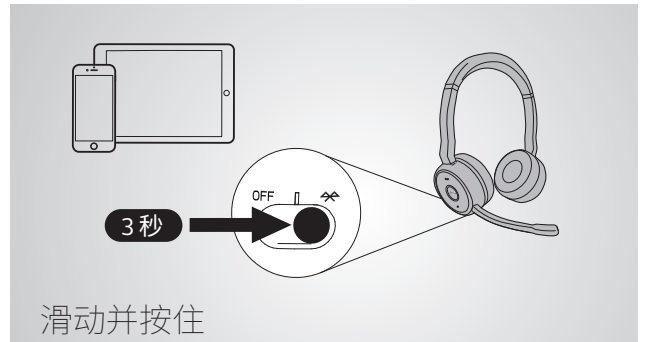

减少噪音和打扰
出色的主动降噪功能，集成忙碌指示灯可充当“请勿打扰”信号。

更多的自由
双 Bluetooth® 连接功能可同时连接两台设备用于通话和音乐，它的灵活性可让您在距所连接设备 100 英尺/30 米的范围内自由走动。

选择
Jabra Evolve 75

- 的更多理由**
- 全天舒适皮革感耳垫和贴耳式佩戴方式带来一整天的舒适佩戴
 - 兼容所有统一通信平台 – Skype for Business、Cisco 等认证
 - 易于充电和放置，可选配充电支架，消除对电池的后顾之忧
 - 第一个经过skype认证的可满足开放式办公室内商业耳麦会议和户外需求

如需了解兼容性信息，请访问 jabra.com

Bluetooth® jabra.com/ANC*

如何连接

电脑

插入

耳机和 USB 适配器经过预配对，可立即使用。

智能手机

滑动并按住

开启蓝牙配对，然后按照耳机内语音提示的说明进行操作。

如何使用

侧听

不摘下耳机听周围的声音。

主动降噪

轻触一个按钮即可消除不想要的背景噪音。

充电

使用 USB 线缆或充电支架。充电支架应插入电脑、扩展坞或壁式充电器上的 USB 供电端口。

耳机完全充满电大约需要 3 小时。

	产品性能	优势	Jabra Evolve 75
连接能力	Jabra Link 370 USB 适配器	无线距离最远可达 100 英尺/30 米	■
	双 Bluetooth® 连接, 可用于电脑、智能手机和平板电脑	双 Bluetooth® 连接, 可以同时连接到两台 Bluetooth® 设备	■
	USB 线缆	在充电的同时使用耳机进行通话和听音乐	■
	完全兼容统一通信系统和 VoIP 客户端	与主流统一通信系统/电脑软电话无缝整合, 实现通话控制	■
音频	高保真音频	优异的声音性能, 包括高保真音频串流	■
	出色的主动降噪功能	一键消除背景噪声	■
使用方便	充电电池	长达 15 小时的电池续航时间	■
	一整天的舒适佩戴	全天舒适皮革感耳垫和贴耳式佩戴方式带来一整天的舒适佩戴	■
	忙碌指示灯	两个耳罩上的集成忙碌指示灯可充当“请勿打扰”信号	■
	音量控制	在耳机上调高/调低扬声器音量	■
	设计周到的吊臂	吊臂可在不通话时收入头带内	■
	侧听	耳罩上的按钮可轻松触摸到, 无需摘下耳机即可收听提示	■
	附件	充电支架*	易于充电和放置, 可选配充电支架, 消除对电池的后顾之忧