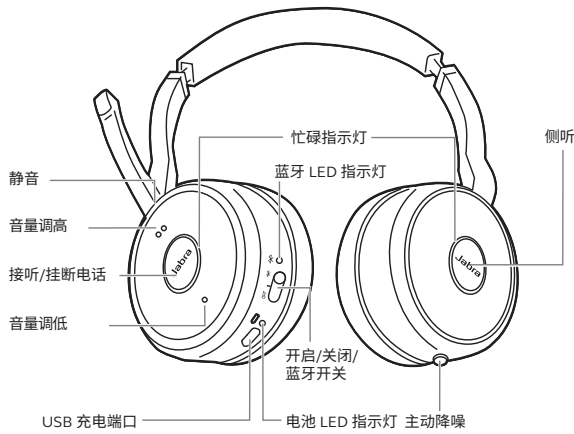

减少噪音和打扰
出色的主动降噪功能，集成忙碌指示灯可充当“请勿打扰”信号。

更多的自由
双 Bluetooth® 连接功能可同时连接两台设备用于通话和音乐，它的灵活性可让您在距所连接设备 100 英尺/30 米的范围内自由走动。

选择
Jabra Evolve 75

- 的更多理由**
- 全天舒适皮革感耳垫和贴耳式佩戴方式带来一整天的舒适佩戴
 - 兼容所有统一通信平台 – Skype for Business、Cisco 等认证
 - 易于充电和放置，可选配充电支架，消除对电池的后顾之忧
 - 第一个经过skype认证的可满足开放式办公室内商业耳麦会议和户外需求

如需了解兼容性信息，请访问 jabra.com

Bluetooth® jabra.com/ANC*

如何连接

电脑

插入

耳机和 USB 适配器经过预配对，可立即使用。

智能手机

滑动并按住

开启蓝牙配对，然后按照耳机内语音提示的说明进行操作。

如何使用

侧听

不摘下耳机听周围的声音。

主动降噪

轻触一个按钮即可消除不想要的背景噪音。

充电

使用 USB 线缆或充电支架。充电支架应插入电脑、扩展坞或壁式充电器上的 USB 供电端口。

耳机完全充满电大约需要 3 小时。

	产品性能	优势	Jabra Evolve 75
连接能力	Jabra Link 370 USB 适配器	无线距离最远可达 100 英尺/30 米	■
	双 Bluetooth® 连接, 可用于电脑、智能手机和平板电脑	双 Bluetooth® 连接, 可以同时连接到两台 Bluetooth® 设备	■
	USB 线缆	在充电的同时使用耳机进行通话和听音乐	■
	完全兼容统一通信系统和 VoIP 客户端	与主流统一通信系统/电脑软电话无缝整合, 实现通话控制	■
音频	高保真音频	优异的声音性能, 包括高保真音频串流	■
	出色的主动降噪功能	一键消除背景噪声	■
使用方便	充电电池	长达 15 小时的电池续航时间	■
	一整天的舒适佩戴	全天舒适皮革感耳垫和贴耳式佩戴方式带来一整天的舒适佩戴	■
	忙碌指示灯	两个耳罩上的集成忙碌指示灯可充当“请勿打扰”信号	■
	音量控制	在耳机上调高/调低扬声器音量	■
	设计周到的吊臂	吊臂可在不通话时收入头带内	■
	侧听	耳罩上的按钮可轻松触摸到, 无需摘下耳机即可收听提示	■
	附件	充电支架*	易于充电和放置, 可选配充电支架, 消除对电池的后顾之忧