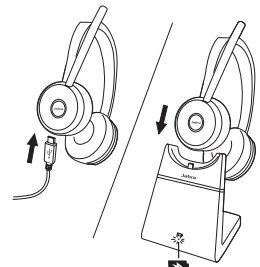

开启蓝牙配对，然后按照耳机内语音提示的说明进行操作。

如何使用

侧听

不摘下耳机听周围的声音。

主动降噪

轻触一个按钮即可消除不想要的背景噪音。

充电

使用 USB 线缆或充电支架。充电支架应插入电脑、扩展坞或壁式充电器上的 USB 供电端口。

耳机完全充满电大约需要 3 小时。

	产品性能	优势	Jabra Evolve 75
连接能力	Jabra Link 370 USB 适配器	无线距离最远可达 100 英尺/30 米	■
	双 Bluetooth® 连接, 可用于电脑、智能手机和平板电脑	双 Bluetooth® 连接, 可以同时连接到两台 Bluetooth® 设备	■
	USB 线缆	在充电的同时使用耳机进行通话和听音乐	■
	完全兼容统一通信系统和 VoIP 客户端	与主流统一通信系统/电脑软电话无缝整合, 实现通话控制	■
音频	高保真音频	优异的声音性能, 包括高保真音频串流	■
	出色的主动降噪功能	一键消除背景噪声	■
使用方便	充电电池	长达 15 小时的电池续航时间	■
	一整天的舒适佩戴	全天舒适皮革感耳垫和贴耳式佩戴方式带来一整天的舒适佩戴	■
	忙碌指示灯	两个耳罩上的集成忙碌指示灯可充当“请勿打扰”信号	■
	音量控制	在耳机上调高/调低扬声器音量	■
	设计周到的吊臂	吊臂可在不通话时收入头带内	■
	侧听	耳罩上的按钮可轻松触摸到, 无需摘下耳机即可收听提示	■
	附件	充电支架*	易于充电和放置, 可选配充电支架, 消除对电池的后顾之忧